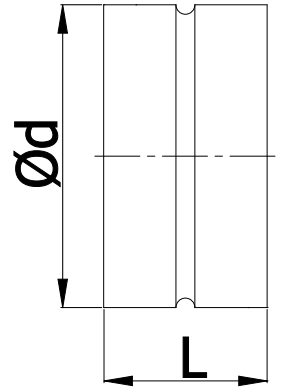

Female couplings

Description

female coupling, designed for joining fittings directly.

Dimensions

$\varnothing d$ rated [mm]	L [mm]	weight [kg]
80	78	0,08
100	78	0,10
125	78	0,12
140	78	0,14
150	78	0,15
160	78	0,16
180	78	0,18
200	78	0,20
224	78	0,22
250	78	0,24
280	78	0,27
300	78	0,29
315	78	0,30
355	120	0,53
400	120	0,60
450	160	0,90
500	160	1,00
560	160	1,33
600	160	1,43
630	160	1,50
710	212	2,60
800	212	2,95
900	212	3,30
1000	242	5,40
1120	242	6,05
1250	242	6,75
1400	242	8,40
1500	242	9,00
1600	242	9,60