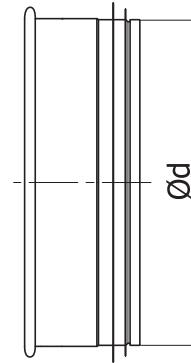

# Enddeckel für Rohr mit Lippendichtung

## Beschreibung

Abdeckkappe mit Lippendichtung aus EPDM-Gummi, vorgesehen zum Abdecken der Leitungen.

## Abmessungen

$\varnothing d$ Nominal [mm]	Gewicht [kg]
80*	0,10
100*	0,10
125*	0,10
140	0,10
150	0,20
160	0,20
180	0,30
200	0,30
224	0,30
250	0,60
280	0,60
300	0,70
315	0,90
355	1,20
400	1,20
450	1,80
500	1,70
560	2,20
600	2,60
630	2,80
710	4,50
800	5,40
900	6,60
1000	7,90
1120	10,10
1250	12,20
1400	22,00
1500	25,70