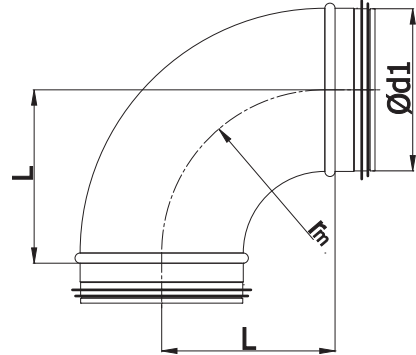

Bogen

Beschreibung

Bogen gepresst, linear geschweißt und kalibriert, mit doppelter Lippendichtung aus Gummi EPDM.

$$r_m \approx 1 \times d_1$$

Abmessungen

$$r_m \approx 1 \times d_1$$

$\varnothing d_1$ Nominal [mm]	L [mm]	Gewicht [kg]
80	100	0,3
100	100	0,4
125	125	0,6
140	135	0,8
150	150	0,9
160	160	1,0
180	175	1,2
200	200	1,5
224	225	2,0
250	250	2,4
280	275	3,7
300	300	3,7
315	315	3,7