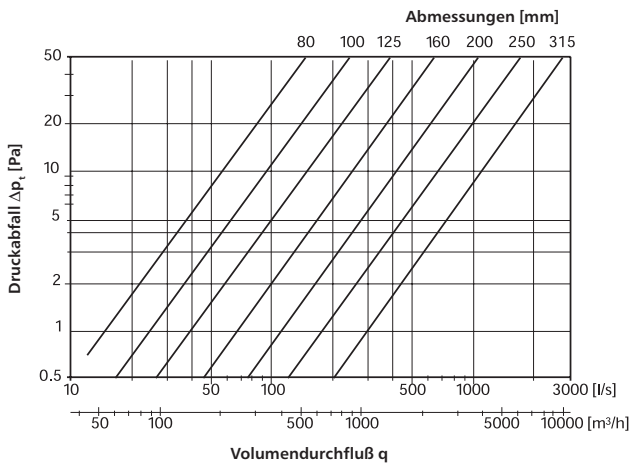

Bogen

Beschreibung

Bogen gepresst, linear geschweißt und kalibriert, ohne Lippendichtung.

Technische Daten

Abmessungen

$$r_m \approx 1 \times d_1$$

$\varnothing d_1$ Nominal [mm]	L [mm]	Gewicht [kg]
80	41	0,2
100	41	0,3
125	52	0,4
140	56	0,4
150	62	0,6
160	66	0,6
180	75	0,7
200	83	0,9
224	93	1,2
250	104	1,3
315	130	2,8