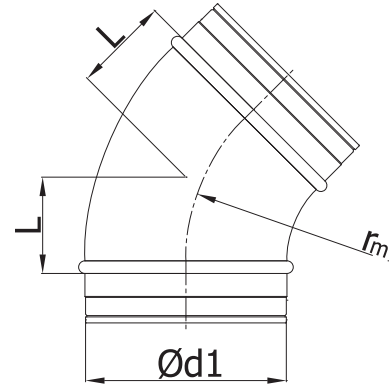

Bogen

Beschreibung

Bogen gepresst, linear geschweißt und kalibriert, ohne Lippendichtung.

Technische Daten

Abmessungen

$$r_m \approx 1 \times d_1$$

$\varnothing d_1$ Nominal [mm]	L [mm]	Gewicht [kg]
80	41	0,2
100	41	0,3
125	52	0,4
140	56	0,4
150	62	0,6
160	66	0,6
180	75	0,7
200	83	0,9
224	93	1,2
250	104	1,3
315	130	2,8