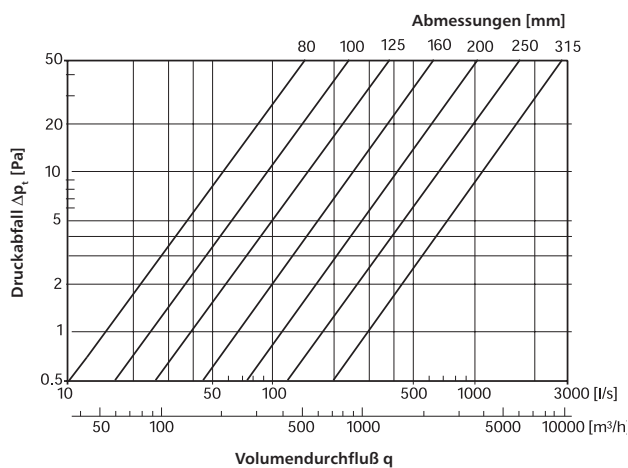

Beschreibung

Bogen gepresst, linear geschweißt und kalibriert, mit doppelter Lippendichtung aus EPDM-Gummi.

Technische Daten

Abmessungen

$$r_m \approx 1 \times d_1$$

$\varnothing d_1$ Nominal [mm]	L [mm]	Gewicht [kg]
80	41	0,2
100	41	0,3
125	52	0,4
140	56	0,4
150	62	0,6
160	66	0,6
180	75	0,7
200	83	0,9
224	93	1,2
250	104	1,3
315	130	2,8