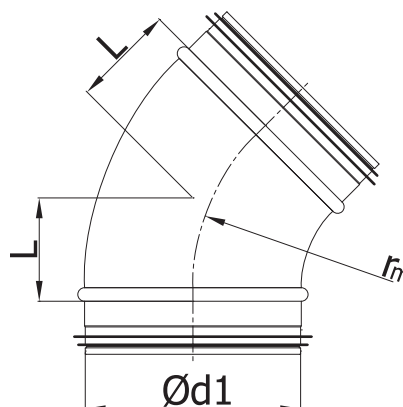

Beschreibung

Bogen gepresst, linear geschweißt und kalibriert, mit doppelter Lippendichtung aus EPDM-Gummi.

Technische Daten

Abmessungen

$$r_m \approx 1 \times d_1$$

$\varnothing d_1$ Nominal [mm]	L [mm]	Gewicht [kg]
80	41	0,2
100	41	0,3
125	52	0,4
140	56	0,4
150	62	0,6
160	66	0,6
180	75	0,7
200	83	0,9
224	93	1,2
250	104	1,3
315	130	2,8